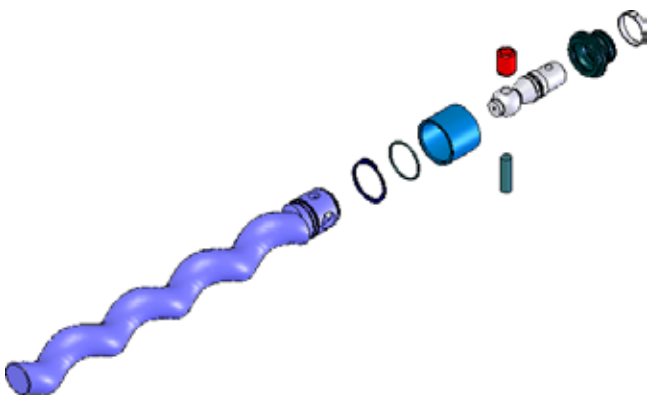

UND WIE FUNKTIONIERT DAS?

- EZparts™ werden unter Verwendung von Mono-Originalteilen und Schmierstoffen von FACHARBEITERN von NOV Mono vormontiert.
- EZparts™ haben 2 JAHRE Herstellergarantie gegen Material- und Herstellungsfehler.
- EZparts™ bieten zusätzlich 5% RABATT auf die Summe der Einzelteile.
- EZparts™ werden aus hochwertigen Materialien in Wärmebehandlungsverfahren und mit Beschichtungen hergestellt, um eine OPTIMALE WERTERHALTUNG zu gewährleisten.

Baugruppe Rotor/Kuppelstange