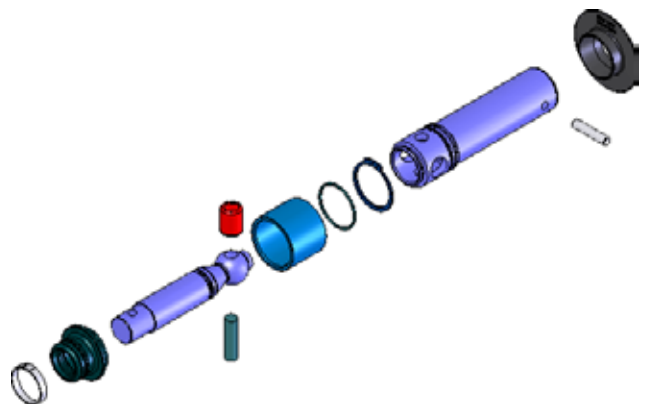

EZparts™

Damit sichergestellt ist, dass Ihre EZstrip™-Exzenterschneckenpumpe kontinuierlich die Leistung einer "neuen" Pumpe bringt, führt NOV Mono ein neues Mitglied der Familie auf dem Markt ein: EZparts™.

Diese vormontierten Baugruppen sind als Rotor/Kuppelstange- und als Antriebswelle/Kuppelstange-Baugruppe lieferbar, in verschiedenen, für die heutigen anspruchsvollen und unterschiedlichsten Einsatzfälle entwickelten Rotor- und Statormaterialien.

EZparts™ stellt sicher, dass der Wert Ihres Kapitals während der gesamten Lebensdauer erhalten wird und spart Ihnen Geld und Ausfallzeiten.

UND WIE FUNKTIONIERT DAS?

- EZparts™ werden unter Verwendung von Mono-Originalteilen und Schmierstoffen von FACHARBEITERN von NOV Mono vormontiert.
- EZparts™ haben 2 JAHRE Herstellergarantie gegen Material- und Herstellungsfehler.
- EZparts™ bieten zusätzlich 5% RABATT auf die Summe der Einzelteile.
- EZparts™ werden aus hochwertigen Materialien in Wärmebehandlungsverfahren und mit Beschichtungen hergestellt, um eine OPTIMALE WERTERHALTUNG zu gewährleisten.

Baugruppe Rotor/Kuppelstange

Baugruppe Antriebswelle/Kuppelstange

NOV Mono

One Company, Unlimited Solutions